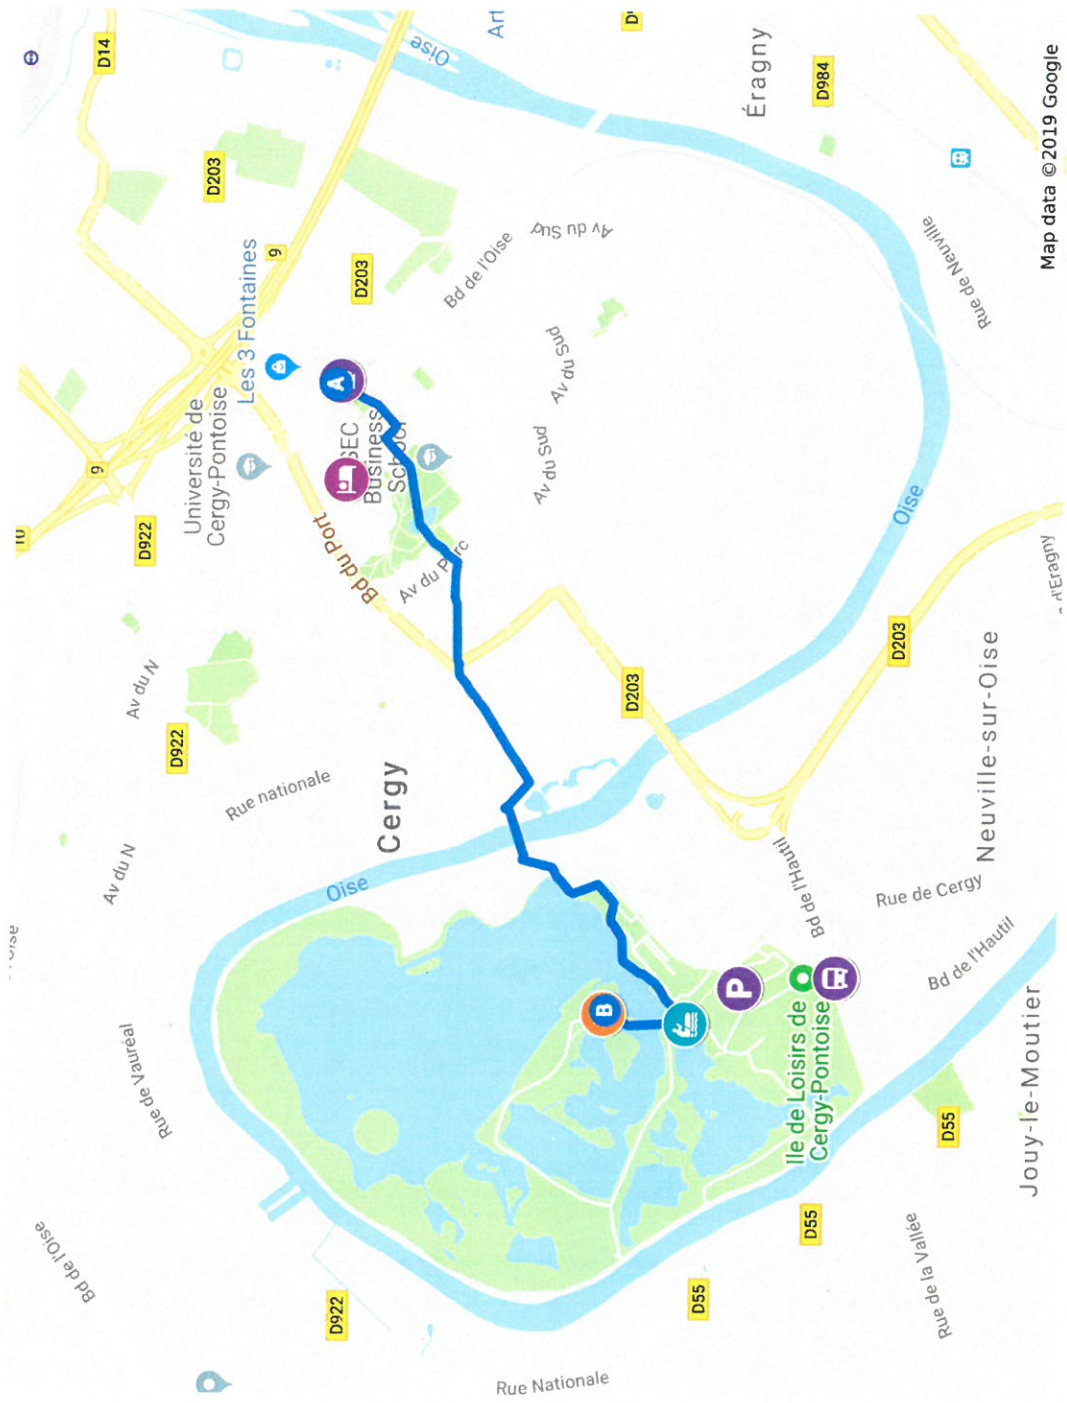

Rencontres du CLER 2019

Calque sans titre

- Rencontres du CLER 2019 - Salles du ponton
- Accueil Ile de Loisirs
- Hôtel F1 Cergy-Pontoise
- Cergy Préfecture
- Bus ligne 48 - Ile de Loisirs de Cergy-Pontoise
- Parking Ile de Loisirs

Itinéraire A PIED de RER - Cergy Préfecture à Ile de Loisirs

- A Cergy Préfecture
- B Rencontres du CLER 2019 - Salles du ponton